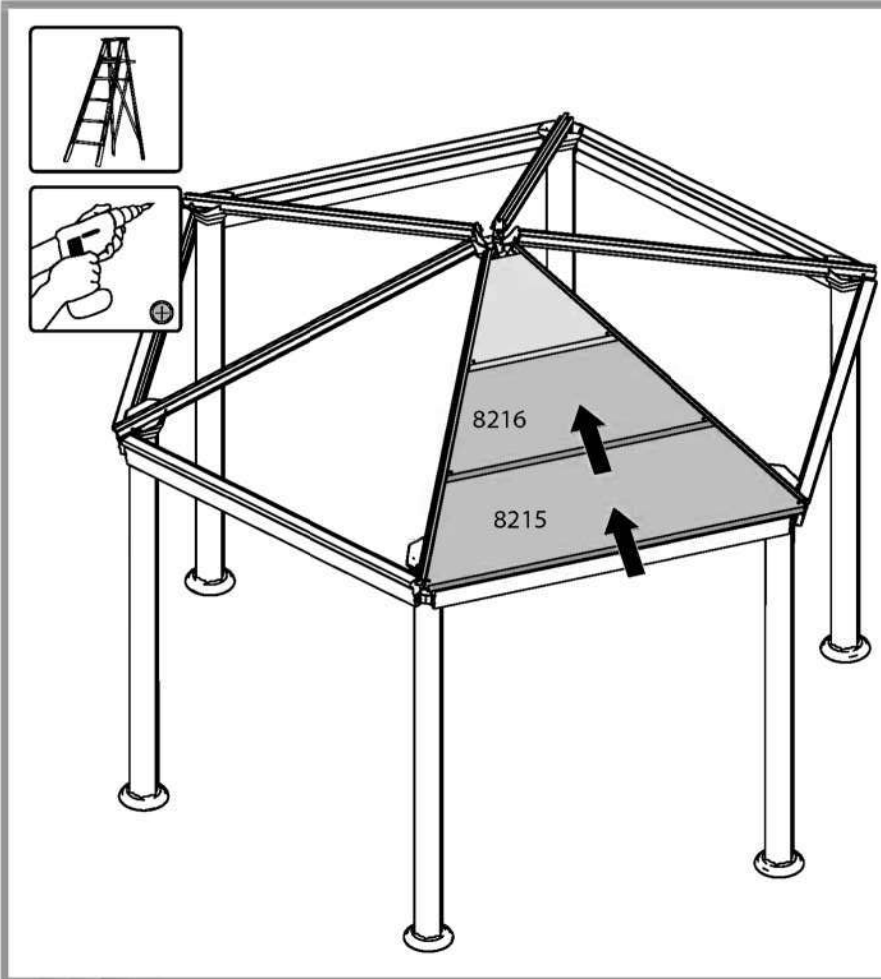

Burlington Garden Gazebo

Approx. Dim.

414.5L x 359W x 304.6H cm / 163.2"L x 141.3"W x 119.9"H

Wind Resistant

120 km/hr
75 ml/hr

Snow Load

250 kg/m²
51.2 lbs/ft²

the
canopyshop

8199 / 8200

8201 / 8202

..... 1

8200+8202

..... 1

4008

..... 2

8197   4 4008  4