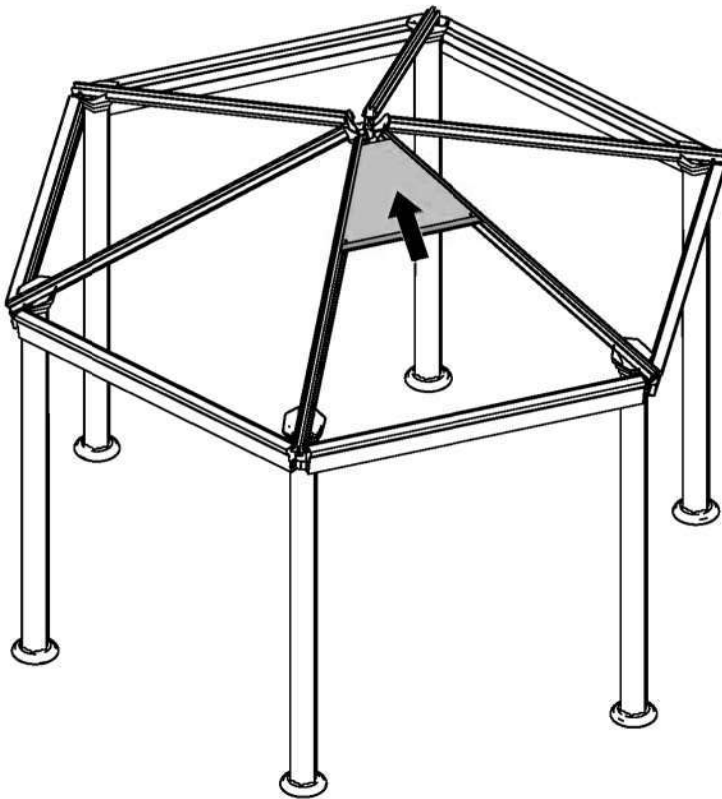

Burlington Garden Gazebo

Approx. Dim.

414.5L x 359W x 304.6H cm / 163.2"L x 141.3"W x 119.9"H

Wind Resistant

120 km/hr
75 ml/hr

Snow Load

250 kg/m²
51.2 lbs/ft²

the
canopyshop

8199 / 8200

8201 / 8202

..... 1

8200+8202

..... 1

4008

..... 2

8197   4 4008  4