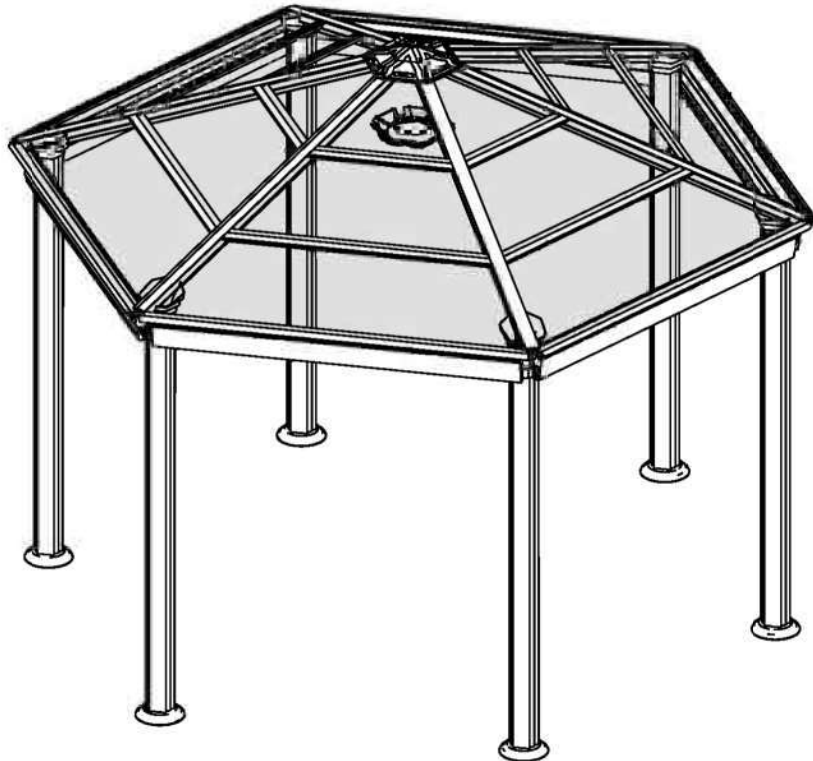

8226 1   8213 6