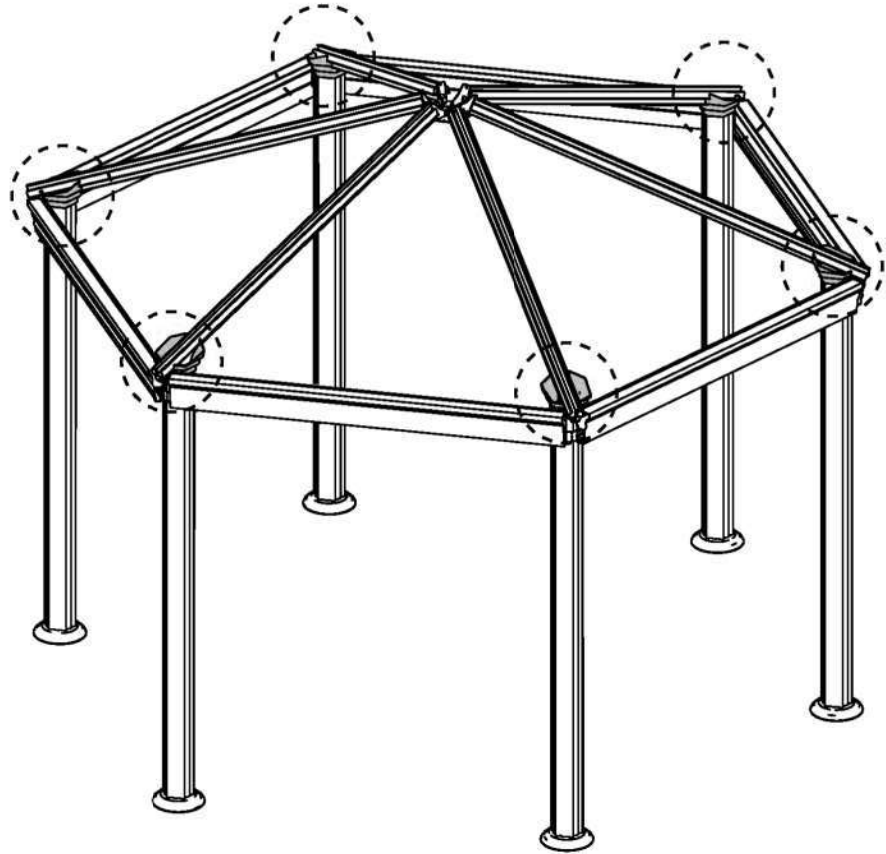

Burlington Garden Gazebo

Approx. Dim.

414.5L x 359W x 304.6H cm / 163.2"L x 141.3"W x 119.9"H

Wind Resistant

120 km/hr
75 ml/hr

Snow Load

250 kg/m²
51.2 lbs/ft²

the
canopyshop

- 8196  4
- 7524  8
- 4042  8
- 426  16
- 7121  8

- 8207 1
- 7682 1
- 426 3
- 412 1
- 7121 1
- 4038 1

Option

or

4008 12

8199			6
8200			6
8201			6
8202			6

8200 + 8202 **x6**

8199 + 8201 **x6**

8199 / 8200

8201 / 8202

..... 1

8200+8202

..... 1

4008

..... 2

8197   4 4008  4